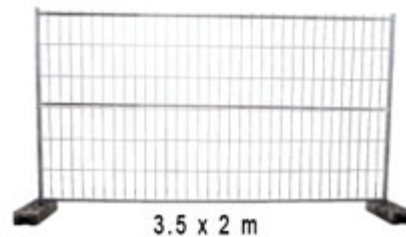

Utleie Sperremateriell Byggesplassgjerd

Mobile sikringsgjerd for byggeplasser, rivings- og gravearbeide, branntomter, konsertområder, eller andre steder hvor man har behov for midlertidig lukking. Gjerdene egner seg godt også som porter.

Byggesystemers sikringsprodukter inneholder en rekke ulike produkter, som sikringsgjerd, byggegjerd, gjerdeføtter i betong eller plastfot. Sikringsgjerdet vårt egner seg godt til bruk ved grave og anleggsarbeider samt ved idrettsarrangementer og andre arrangementer. Det gir økt sikkerhet samtidig som det er enkelt å håndtere både ved transport og montering. Det er perfekt som midlertidig avsperring for å lede bort fotgjengere.