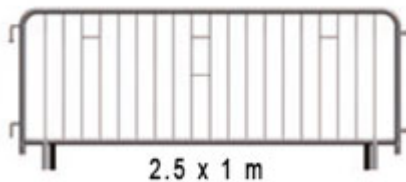

Utleie Sperremateriell Byggesplassgjerd

Mobile sikringsgjerd for byggeplasser, rivings- og gravearbeide, branntomter, konsertområder, eller andre steder hvor man har behov for midlertidig lukking. Gjerdene egner seg godt også som porter.

Byggesystemers sikringsprodukter inneholder en rekke ulike produkter, som sikringsgjerd, byggegjerd, gjerdeføtter i betong eller plastfot. Sikringsgjerdet vårt egner seg godt til bruk ved grave og anleggsarbeider samt ved idrettsarrangementer og andre arrangementer. Det gir økt sikkerhet samtidig som det er enkelt å håndtere både ved transport og montering. Det er perfekt som midlertidig avsperring for å lede bort fotgjengere.