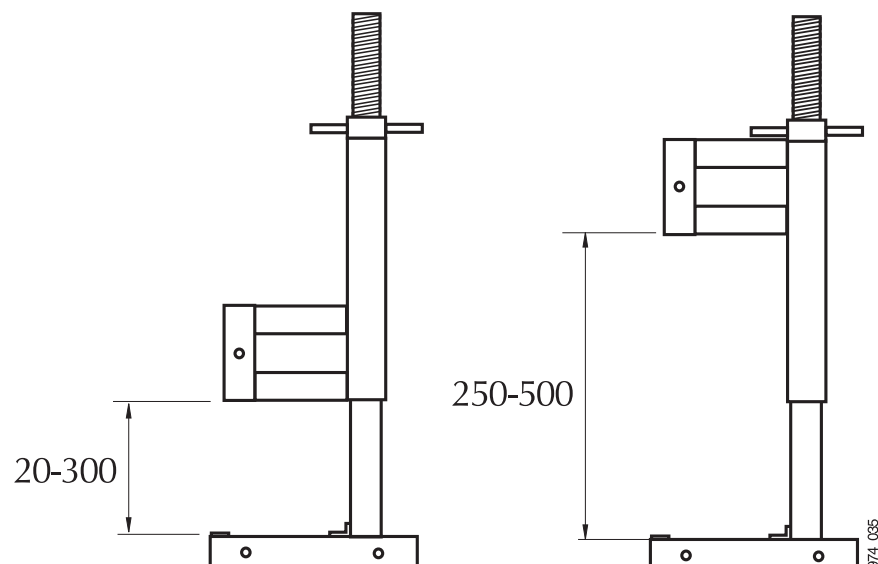

### COMBISAFE STD

6,0 kg  
EN 13374-A

| No | Art. No |
|----|---------|
| 1  | 10388   |
| 2  | 10385   |
| 3  | 10318   |

1.

2.

3.

4.

5.