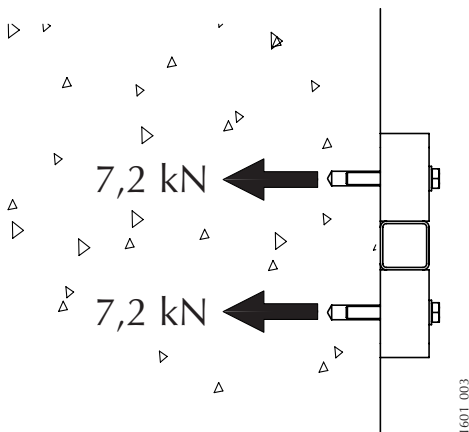

COMBISAFE STD

1,1 kg  
EN 13374-A

1.

	
M10	STANDARD
M12	—

1601\_004

2.

1601\_005

3.